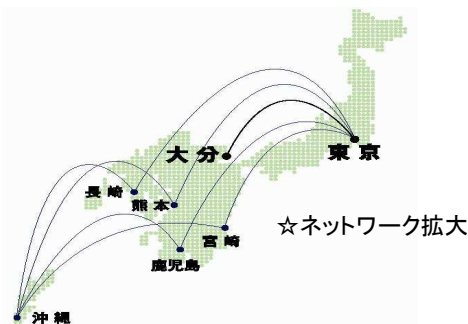

SNA/ANA 共同リリース

SNA と ANA の提携がさらに広がります！

～ 東京-大分線、2010年10月31日(日)からコードシェア開始 ～

スカイネットアジア航空株式会社(SNA)と全日本空輸株式会社(ANA)は、SNA が 2010年10月31日(日)より就航する東京-大分線(1日3往復6便)において、コードシェアを開始いたします。(政府認可申請中)

これまで両社は、2006年4月以来、東京-宮崎-熊本-長崎-鹿児島線ならびに沖縄-宮崎-熊本-長崎-鹿児島線においてコードシェアを実施し、多くのお客様に好評を頂いてまいりました。2010年10月からは、両社のコードシェア対象便が9路線26往復52便となります。

SNA および ANA は、今後もお客様の利便性向上に努力を続けてまいります。

〔ダイヤ〕 (2010年10月31日～2011年3月26日ご搭乗分)

東京⇒大分			大分⇒東京		
便名	東京発	大分着	便名	大分発	東京着
SNA91 ANA3791	06:40	08:25	SNA90 ANA3790	09:00	10:25
SNA93 ANA3793	12:40	14:25	SNA92 ANA3792	15:05	16:35
SNA95 ANA3795	17:25	19:10	SNA94 ANA3794	20:00	21:30

〔運航開始日〕

2010年10月31日(日)

〔使用機材〕

ボーイング 737-400 型機(150席)

※ 就航日・ダイヤ等は政府並びに関係機関の認可を前提としています。

※ このダイヤは予定であり、変更することがあります。

※ 10月31日からのSNA運航新ダイヤについては、別紙1をご覧ください。

以上

問い合わせ: SNA 広報	0985-61-7726
ANA 広報室	03-6735-1111