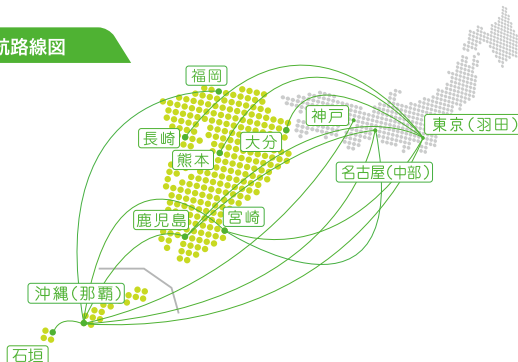

福岡 → 沖縄(那覇) → 福岡
FUKUOKA OKINAWA (NAHA) FUKUOKA

便名	福岡発	沖縄着	便名	沖縄発	福岡着
101	13:10	15:00	102	10:50	12:35

那覇から石垣への乗り継ぎもスムーズ!

沖縄(那覇) → 石垣 → 沖縄(那覇)
OKINAWA (NAHA) ISHIGAKI OKINAWA (NAHA)

便名	沖縄発	石垣着	便名	石垣発	沖縄着
41	08:30	09:30	42	10:05	11:00
43 ^{※5}	11:45	12:50	44 ^{※5}	13:25	14:20
49	17:35	18:35	50	19:05	20:00

就航路線図

沖縄(那覇)

宮崎 1日1往復
鹿児島 1日2往復
神戸 1日3往復
名古屋 1日1往復
石垣 1日3往復
福岡 1日1往復

東京(羽田)

宮崎 1日6往復
熊本 1日5往復
長崎 1日4往復
鹿児島 1日4往復
大分 1日4往復
沖縄 1日3往復

名古屋(中部)

宮崎 1日1往復
鹿児島 1日1往復