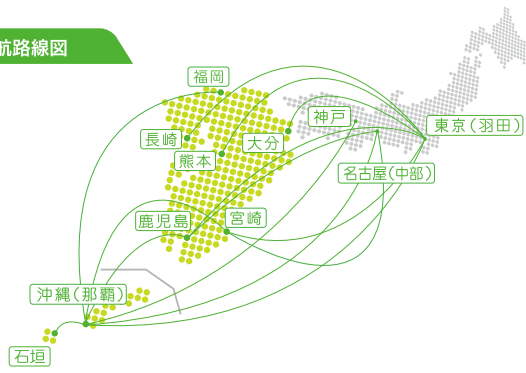

Solaseed Air Flight Schedule

ソラシドエア時刻表

2022 10/30 - 2023 3/25
October March

ご予約・ご購入・ご案内・お問い合わせ

●ソラシドエア ホームページ
www.solaseedair.jp

●ソラシドエア予約・案内センター
(年中無休 8:00~20:00)

本ダイヤルでの通話は
応対品質向上のために録音させていただきます。

0570-037-283 (全国一律料金)
06-7637-8817 (有料)

マイルが貯まる
ソラシド スマイルクラブ
会員募集中!

●ソラシド スマイルクラブ事務局

入会方法やマイルに関するお問い合わせ

03-6633-1793 (有料)
平日10:00~17:00 (土・日・祝・年末年始: 休)

●ご意見デスク

0570-666-716 (全国一律料金)

03-5708-7361 (有料)
平日10:00~16:00 (土・日・祝・年末年始: 休)

※この時刻表は2022年8月30日現在のものです。
※時刻表は変更する場合がございますので、
ご出発前に弊社ホームページにてご確認ください。
※電話番号はお間違えのないようにお願いいたします。

就航路線図

東京(羽田)

宮崎 1日6往復
熊本 1日5往復
長崎 1日4往復
鹿児島 1日4往復
大分 1日4往復
沖縄 1日3往復

沖縄(那覇)

宮崎 1日1往復
鹿児島 1日2往復
神戸 1日3往復
名古屋 1日1往復
石垣 1日3往復
福岡 1日1往復

名古屋(中部)

宮崎 1日1往復
鹿児島 1日1往復

東京(羽田) → 宮崎 → 東京(羽田)