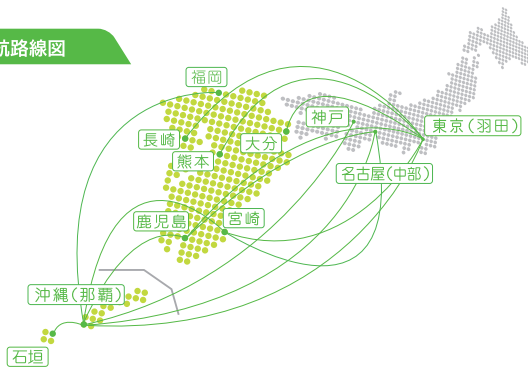

本ダイヤルでの通話は
対応品質向上のために録音させていただきます。

0570-037-283 (全国一律料金)
06-7637-8817 (有料)

マイルが貯まる
ソラシド スマイルクラブ
会員募集中!

●ソラシド スマイルクラブ事務局

入会方法やマイルに関するお問い合わせ

03-6633-1793 (有料)
平日10:00~17:00 (土・日・祝・年末年始: 休)

●ご意見デスク

0570-666-716 (全国一律料金)

03-5708-7361 (有料)
平日10:00~16:00 (土・日・祝・年末年始: 休)

※この時刻表は2023年8月29日現在のものです。
※時刻表は変更する場合がございますので、
ご出発前に弊社ホームページにてご確認ください。
※電話番号はお間違えないようにお願いいたします。

就航路線図

東京(羽田)

宮崎 1日6往復
熊本 1日5往復
長崎 1日4往復
鹿児島 1日4往復
大分 1日4往復
沖縄 1日3往復