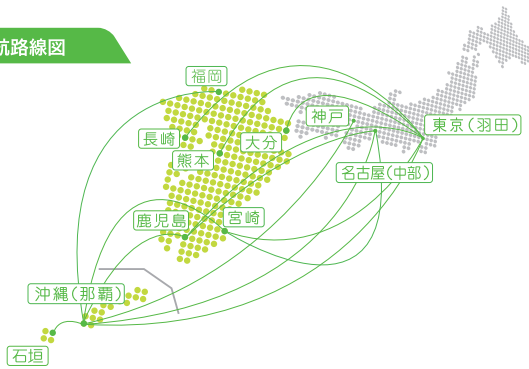

Solaseed Air Flight Schedule

ソラシドエア時刻表

2024 2024
3/31 - 10/26
March October

ご予約・ご購入・ご案内・お問い合わせ

●ソラシドエア ホームページ

www.solaseedair.jp

●ソラシドエア予約・案内センター
年中無休 8:00~20:00

本ダイヤルでの通話は
応対品質向上のために録音させていただきます。

0570-037-283
ナビダイヤル

(全国一律料金)

06-7637-8817 (有料)

マイルが貯まる
ソラシド スマイルクラブ
会員募集中!

●ソラシド スマイルクラブ事務局

入会方法やマイルに関するお問い合わせ

03-6633-1793 (有料)

平日10:00~17:00 (土・日・祝・年末年始: 休)

就航路線図

東京(羽田)

宮崎 1日6往復
熊本 1日5往復
長崎 1日4往復
鹿児島 1日4往復
大分 1日4往復
沖縄 1日3往復

沖縄(那覇)

宮崎 1日1往復
鹿児島 1日2往復
神戸 1日3往復
名古屋 1日1往復
石垣 1日2往復
福岡 1日1往復

名古屋(中部)

宮崎 1日2往復
鹿児島 1日2往復

東京(羽田) → 宮崎 → 東京(羽田)

便名	東京発	宮崎着	便名	宮崎発	東京着
51_{※1}	06:50	08:35	52	07:35	09:10
55_{※2}	10:00	11:50	56_{※3}	11:25	13:05
57_{※1}	12:00	13:45	58_{※3}	12:25	14:05
59_{※1}	14:30	16:15	60_{※3}	14:20	16:00
61_{※2}	15:30	17:15	62_{※3}	16:50	18:35
65	19:15	21:00	64	18:35	20:15

※1 2024年7月1日~9月30日 5分早着(出発時刻は変更なし)
※2 2024年7月1日~9月30日10分早着(出発時刻は変更なし)
※3 2024年7月1日~9月30日 5分早発(到着時刻は変更なし)

東京(羽田) → 熊本 → 東京(羽田)

便名	東京発	熊本着	便名	熊本発	東京着
11_{※1}	07:15	09:05	12	07:35	09:20
13_{※1}	10:40	12:30	14_{※3}	09:40	11:20
15_{※1}	12:15	14:10	16_{※3}	13:10	14:50
17_{※2}	16:40	18:35	18_{※3}	14:55	16:40
19	19:10	21:00	20_{※3}	19:05	20:45

※1 2024年7月1日~9月30日 5分早着(出発時刻は変更なし)
※2 2024年7月1日~9月30日10分早着(出発時刻は変更なし)
※3 2024年7月1日~9月30日 5分早発(到着時刻は変更なし)

東京(羽田) → 長崎 → 東京(羽田)

便名	東京発	長崎着	便名	長崎発	東京着
31_{※1}	07:05	09:00	32_{※2}	09:35	11:20
33_{※1}	09:35	11:30	34_{※2}	12:05	13:50
35_{※1}	13:00	14:55	36_{※2}	15:35	17:25
37_{※1}	18:40	20:35	38_{※2}	21:10	22:50

※1 2024年7月1日~9月30日 5分早着(出発時刻は変更なし)
※2 2024年7月1日~9月30日 5分早発(到着時刻は変更なし)

東京(羽田) → 鹿児島 → 東京(羽田)

便名	東京発	鹿児島着	便名	鹿児島発	東京着
71	07:45	09:35	72	07:10	08:55
75_{※1}	13:20	15:05	74	10:05	11:50
77_{※2}	15:15	17:10	78_{※3}	15:40	17:30
79_{※1}	18:10	20:05	80	20:35	22:20

※1 2024年7月1日~9月30日 5分早着(出発時刻は変更なし)
※2 2024年7月1日~9月30日10分早着(出発時刻は変更なし)
※3 2024年7月1日~9月30日 5分早発(到着時刻は変更なし)

東京(羽田) → 大分 → 東京(羽田)

便名	東京発	大分着	便名	大分発	東京着
91_{※1}	06:25	08:05	92_{※2}	08:35	10:05
93_{※1}	09:55	11:40	94_{※2}	12:25	14:00
95_{※1}	14:40	16:20	96_{※2}	16:55	18:35
97_{※1}	17:35	19:15	98_{※2}	19:50	21:20

東京(羽田) → 沖縄(那覇) → 東京(羽田)

便名	東京発	沖縄着	便名	沖縄発	東京着
21_{※1}	06:45	09:35	22_{※2}	10:10	12:40
23_{※1}	13:45	16:30	24	15:30	18:00
25_{※1}	18:05	20:55	26	20:25	22:50

※1 2024年7月1日~9月30日 5分早着(出発時刻は変更なし)
※2 2024年7月1日~9月30日 5分早発(到着時刻は変更なし)

宮崎 → 沖縄(那覇) → 宮崎

便名	宮崎発	沖縄着	便名	沖縄発	宮崎着
67	09:10	10:45	68	16:35	18:00

鹿児島 → 沖縄(那覇) → 鹿児島

便名	鹿児島発	沖縄着	便名	沖縄発	鹿児島着
83	09:20	10:55	84	07:25	08:40
85_{※1}	17:40	19:10	86_{※1}	19:45	21:05

※1 2024年7月1日~9月30日 5分遅発着

名古屋(中部) → 沖縄(那覇) → 名古屋(中部)

便名	名古屋発	沖縄着	便名	沖縄発	名古屋着
121_{※1}	12:05	14:30	122_{※2}	15:05	17:15

※1 2024年7月1日~9月30日 5分早着(出発時刻は変更なし)
※2 2024年7月1日~9月30日 5分早発(到着時刻は変更なし)

福岡 → 沖縄(那覇) → 福岡

便名	福岡発	沖縄着	便名	沖縄発	福岡着
101	13:10	14:50	102	10:50	12:35

神戸 → 沖縄(那覇) → 神戸

便名	神戸発	沖縄着	便名	沖縄発	神戸着
125_{※1}	08:00	10:10	126_{※3}	11:20	13:15
127_{※2}	13:50	16:00	128	14:45	16:40
129	17:20	19:30	130	20:20	22:20

※1 2024年7月1日~9月30日 5分早着(出発時刻は変更なし)
※2 2024年7月1日~9月30日 5分遅発着(到着時刻は変更なし)
※3 2024年7月1日~9月30日 5分遅着(出発時刻は変更なし)

沖縄(那覇) → 石垣 → 沖縄(那覇)

便名	沖縄発	石垣着	便名	石垣発	沖縄着
43	11:30	12:35	44	13:10	14:10
49	17:10	18:10	50	18:50	19:50

※この時刻表は2024年1月23日現在のものです。

※時刻表は変更する場合がございますので、
ご出発前に弊社ホームページにてご確認ください。

※電話番号はお間違えないようお願いいたします。