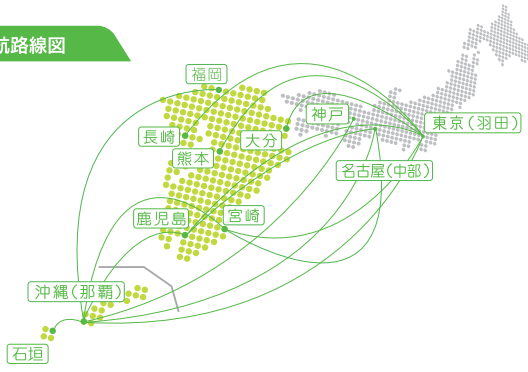

Solaseed Air Flight Schedule

ソラシドエア時刻表

2025 2025
3/30 - 10/25
March October

ご予約・ご購入・ご案内・お問い合わせ

●ソラシドエア ホームページ

www.solaseedair.jp

●ソラシドエア予約・案内センター
年中無休 8:00~20:00

本ダイヤルでの通話は
応対品質向上のために録音させていただきます。

0570-037-283
ナビダイヤル

(全国一律料金)

06-7637-8817 (有料)

マイルが貯まる
ソラシド スマイルクラブ
会員募集中!

●ソラシド スマイルクラブ事務局

入会方法やマイルに関するお問い合わせ

03-6633-1793 (有料)

平日10:00~17:00 (土・日・祝・年末年始: 休)

※この時刻表は2025年1月28日現在のものです。

※時刻表は変更する場合がございますので、
ご出発前に弊社ホームページにてご確認ください。

※電話番号はお間違えのないようお願いいたします。

Solaseed Air
ソラシドエア

就航路線図

東京(羽田)

宮崎 1日6往復
熊本 1日5往復
長崎 1日4往復
鹿児島 1日4往復
大分 1日4往復
沖縄(那覇) 1日3往復

沖縄(那覇)